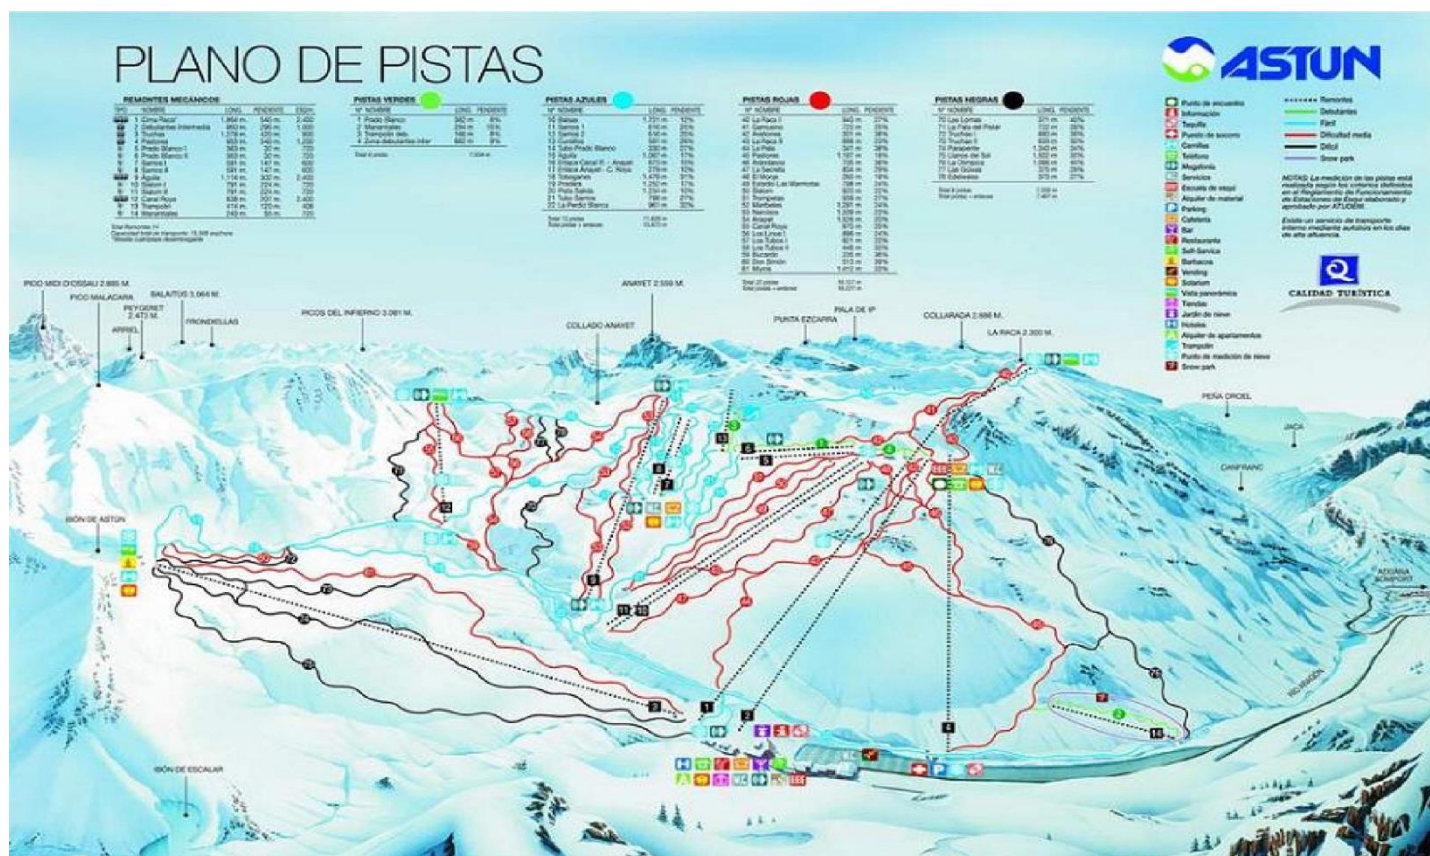

Astun

Calle Varsovia, 27
Las Rozas, 28232
Madrid

www.clubnoroeste.com

info@clubnoroeste.com

Telf. 91 714 06 36 • Fax 91 051 13 11